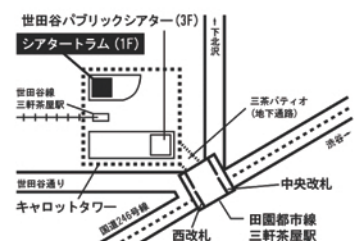

シアタートラム

〒154-0004 東京都世田谷区太子堂 4-1-1 キャロットタワー
Tel 03-5432-1526 (代表)
三軒茶屋駅 [東急田園都市線 (渋谷駅より2駅・5分)・世田谷線] 直結